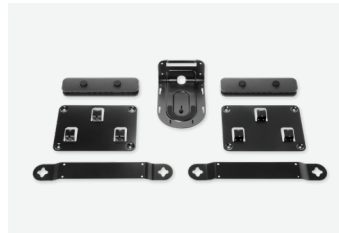

高达 5 倍光学变焦的出色光学效果，可通过数字形式增强至 15 倍总体变焦

两个 CC5000e 扬声器和两个 CC5000e 麦克风（可扩展至七个），实现清晰的沟通

罗技 TP100 无线触控屏

联网触摸控制器

- 响应迅速的 10.1 英寸触控屏
- 单根以太网供电线缆和稳妥的线缆管理
- 支持一键式直接内容分享

桌面和加高安装配件（可选）增加了便利性，同时支持 180° 旋转以便使用。也可添加墙面安装配件，以节省小型多功能会议室的空间。

其他组件

易清洁保护套

可清洁的保护套, 非常适合医疗保健或教育用途。

珍珠白织物保护套

将 CC4300e 的默认石墨灰保护套替换为珍珠白版本, 打造适合您办公空间的外观。

迷你 PC

来自多家合作伙伴的小尺寸电脑供选择。Zoom 认证。

配件

PC 安装配件

使用集成的线缆固定装置将 PC 和线缆固定于墙面和桌面下方。

CC5000E 安装套件 (适用于 CC5000E PLUS)

包含用于摄像头和两只扬声器的墙面安装支架, 以及用于显示器和桌面集线器的带线缆装置的安装配件。随附于 CC5000e Plus 大型房间配置。

视频会议一体机电视安装配件

将 CC4500e 或 CC5500e 悬浮安装于房间显示器上方或下方。

视频会议一体机墙面安装配件